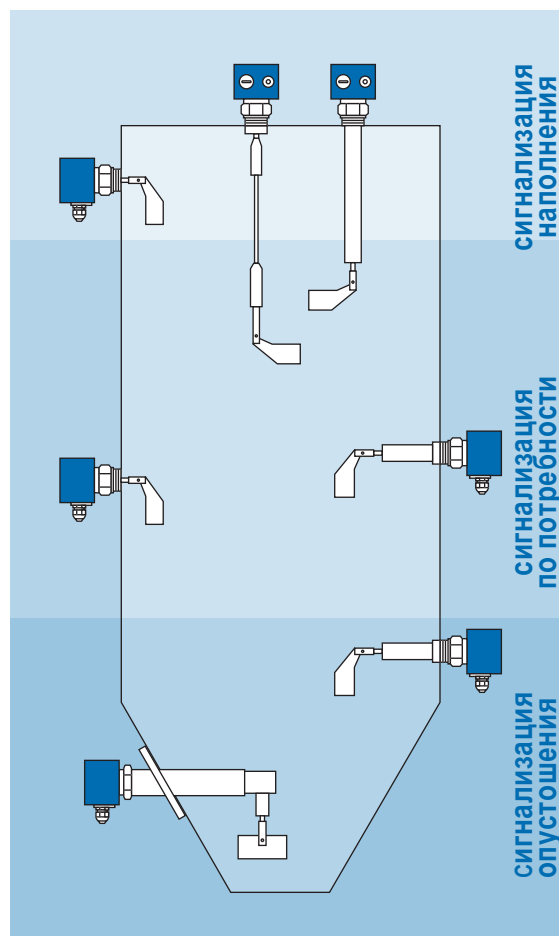

- Применим практически для всех сыпучих веществ
- Нечувствителен к пыли, электрической заряженности, налипанию материала, температурам, давлению
- Простой и безотказный принцип измерения, удобный и быстрый монтаж.

Применение: ротационный датчик Rotonivo применяется, по необходимости как сигнализатор уровня заполнения, опустошения или по потребности и имеет широкий спектр применения

Особенности:

- большое количество типов для различного применения
- международные допуски для использования в зонах с опасностью взрыва пыли и газа
- специальное исполнение для грузочного телескопа – RN 3005 (особо компактная версия)
- исполнение с допуском для использования в продуктах питания
- исполнения по заказу клиентов